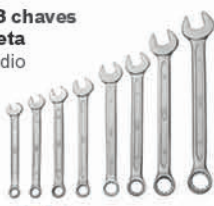

Conjunto 6 chaves luneta
Cromo-vanádio

11,99 €

8 chaves - **18,99 €**

Conjunto 8 chaves bocas/luneta
Cromo-vanádio

12,79 €

12 chaves - **18,99 €**

Conjunto 8 chaves bocas
Cromo-vanádio

14,99 €

12 chaves - **34,99 €**

Conjunto 8 chaves combinadas com roquete

26,99 €

12 chaves - **40,99 €**

Chave inglesa cabo bimatéria
200 mm

6,99 € 250 mm - **9,99 €**
300 mm - **12,99 €**

Conjunto misto de 6 chaves PRO
Cromo-vanádio